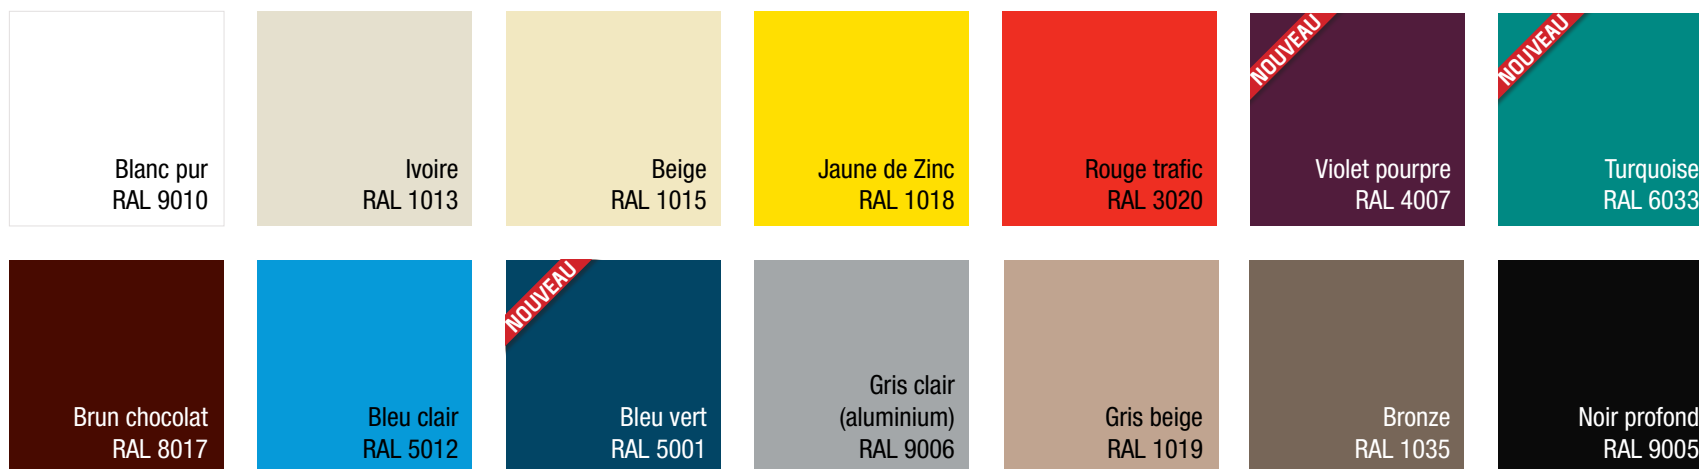

NUANCIERS ÉPOXY & DÉCORS BOIS

NUANCIER ÉPOXY COULEUR CADRE DE LIT

NUANCIER DÉCORS BOIS POUR PANNEAUX