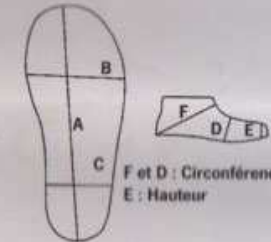

Dax

CHUP code 201H00 - Chaussure basse unisexe - Cuir pleine fleur noir.
Disponible du 35 au 48 - Existe en 3 versions.

Dax version **D**

Dax version **E**

Dax version **F**

Version **E**

	35	36	37	38	39	40	41	42	43	44	45	46	47	48
A	228	235	241	247	254	260	267	273	280	286	293	300	307	313
B	97	98	99	100	101	103	105	106	108	110	112	113	114	115
C	60	61	63	64	65	66	67	68	69	70	71	73	75	77
D	250	255	260	265	270	275	280	285	290	295	300	305	305	315
E	32	32	33	33	33	34	34	35	36	36	37	37	38	39
F	310	320	330	340	350	360	370	380	390	400	410	420	430	440

Version **F**

	35	36	37	38	39	40	41	42	43	44	45	46	47	48
A	228	235	241	247	254	260	267	273	280	286	293	300	307	313
B	97	98	99	100	101	103	105	106	108	110	112	113	114	115
C	60	61	63	64	65	66	67	68	69	70	71	73	75	77
D	275	280	285	290	295	300	305	310	315	320	325	330	335	340
E	40	40	41	41	42	42	43	43	43	44	45	46	47	48
F	310	320	330	340	350	360	370	380	390	400	410	420	430	440

Version **D**

	35	36	37	38	39	40	41	42	43	44	45	46	47	48
A	228	235	241	247	254	260	267	273	280	286	293	300	307	313
B	97	98	99	100	101	103	105	106	108	110	112	113	114	115
C	60	61	63	64	65	66	67	68	69	70	71	73	75	77
D	230	235	240	245	250	255	260	265	270	275	280	285	290	295
E	26	26	27	27	28	29	29	29	30	30	31	31	33	33
F	295	305	315	325	335	345	350	360	370	380	390	400	410	420

(Dimensions en mm)

F et D : Circonférences
E : Hauteur