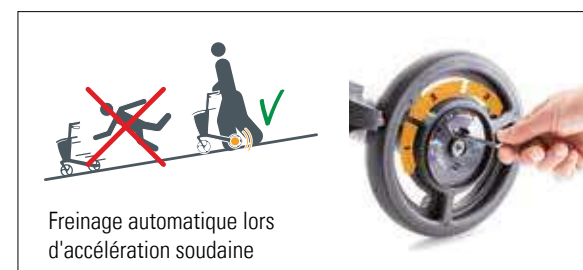

Confort et sécurité d'une seule main.

// KIT FREIN INVERSÉ

Le rollator s'arrête immédiatement de bouger quand le frein est relâché.

// TIGE STABILISATRICE

Sentiment de sécurité accru, facile à enlever pour le transport. Disponible uniquement pour les modèles Gemini 30 et Gemini 60 Walker

Freinage automatique lors d'accélération soudaine

// SPEEDCONTROL

Le système innovant SpeedControl se distingue par ses 3 niveaux de freinage pouvant s'ajuster à vos besoins. Quand vous accélérez, les freins centrifuges intégrés aux roues arrière s'activent automatiquement. Naturellement, vous ne ressentez aucune résistance lorsque vous marchez lentement ou abordez une pente. SpeedControl favorise un rythme régulier, veille à ce que vous marchiez confortablement, à proximité du rollator et évite qu'il ne s'éloigne pas de vous!.