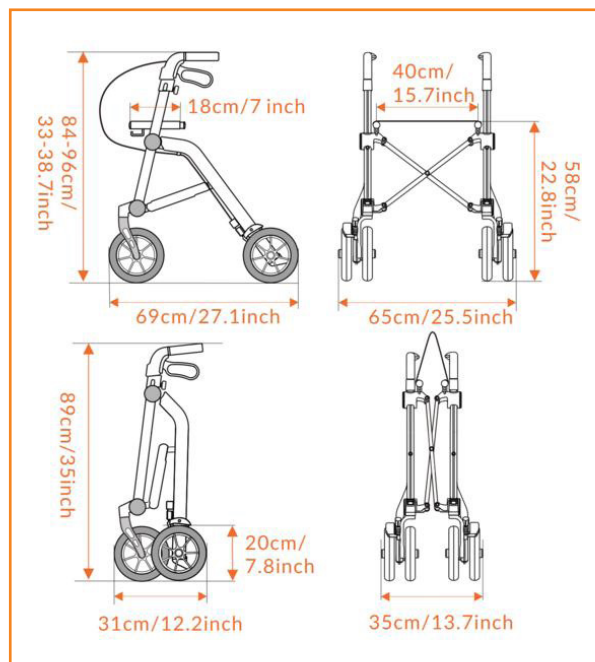

TRIVE

Déambulateur double pliage

N° ARTICLE VERT : UPRLT01TR
N° ARTICLE GRIS : UPRLT02TR

Trive

(sac, dossier, porte canne et housse de transport inclus dans le prix)

- Poids : 6,5 kg
- N°NOMENCLATURE 110474

- Double pliage, très compact
- Très léger
- Facile à replier en levant l'assise
- Design élégant britannique

FICHE TECHNIQUE

- Poids : 6,5 kg
- Lo/La/Ha : 69 / 65 / 84-96 cm
- Largeur de l'assise : 40 cm
- Largeur replié : 35 cm
- Hauteur de l'assise : 58 cm
- Poids max : 130 kg
- Livrée avec sac, dossier et porte canne