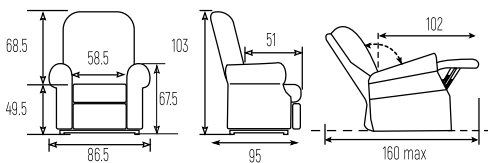

Télécommande équipée d'un port USB (pratique pour recharger "smartphones", tablettes... ou utiliser sans "contraintes" ces équipements, confortablement installé(e) dans votre fauteuil).

DIMENSIONS en cm. + ou - 2cm