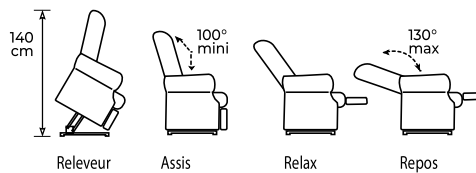

• Ecartement du mur : 41 cm

TECHNOLOGIE
SMART TECH (explications p5)
INTÉGRÉE