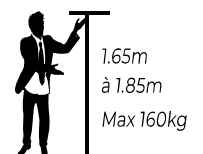

Ecartement** du mur : 64cm