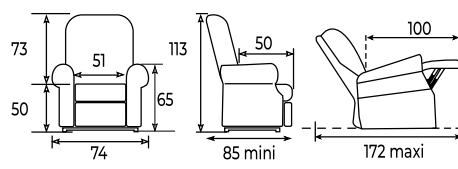

DIMENSIONS EN CM. + OU - 2CM

ADAPTÉ POUR LES PERSONNES