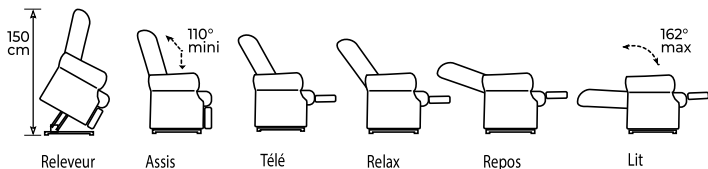

CONFORT MODERNE

Plus de positions plus de confort

POINTS FORTS

- Faible encombrement
- Protège appui tête de série
- Son revêtement Brisa ultra résistant, aussi esthétique et plus confortable que du cuir (explications p7)
- Des accoudoirs plus « hauts »

VOUS APPRÉCIEREZ

Son design et son look pour se fondre dans un intérieur contemporain

Fabriqué aux U.S.A. depuis 1985

Télécommande programmable (explications p5)

(explications p2)

VELOURS «SOFT TOUCH» R+ OU R++ (EXPLICATIONS P6)

BRISA R+++ (EXPLICATIONS P6&7)

Gris tramé R+ (RÉF. 1840)

Camel R+ (RÉF. 1846)

Noisette R+ (RÉF. 1842)

Acier R+ (RÉF. 1849)

Noir R+++ (RÉF. 1822)

Sable R+++ (RÉF. 1829)

Gris souris R+++ (RÉF. 1824)

Havane R+++ (RÉF. 1820)

TECHNOLOGIE **SMART TECH** (explications p5)
INTÉGRÉE

POSITIONS

DIMENSIONS EN CM. + OU - 2CM

ADAPTÉ POUR LES PERSONNES

Ecartement** du mur : 64cm