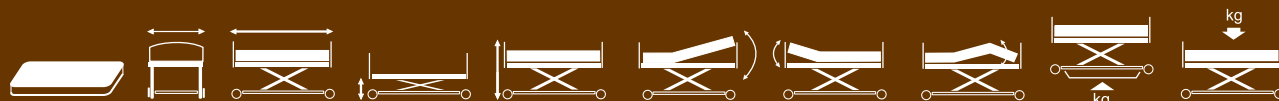

Protection Murale

(option WP)

Kit de transport sur roues pour stockage facile (standard)

Kit de transport horizontal (en option)

Possibilité de stocker deux lits l'un sur l'autre

ÉGALEMENT DISPONIBLES :

- Option B52 Porte Serum
- Option rallonge de lit de 20cm