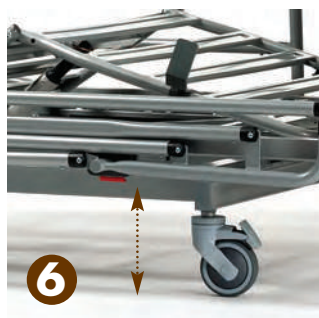

5 De 2 à 3 fonctions (et inversement) en un clin d'oeil !

6 Hauteur variable électriquement de 29 cm à 82 cm (une des plus fortes amplitudes du marché).

**Montage facile,
rapide et sans outils
la preuve en images**

Scannez ce code
ou rendez-vous sur notre
chaîne Youtube :
VERMEIREN France

Configurez votre lit à la carte !

NOMBRE DE FONCTIONS

2 fonctions (hauteur et dossier),
repose-jambes complet manuel

3 fonctions : hauteur, dossier et plicature
électrique (transformable en reposer-jambes
complet électrique en quelques minutes)