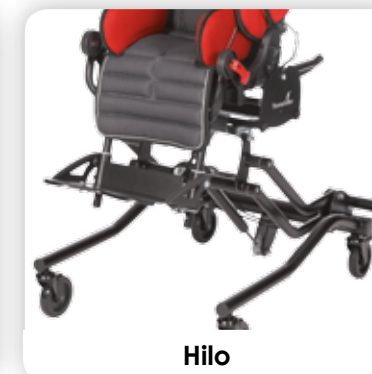

Grâce à son poids réduit et aux roues orientables, **Swifty** est particulièrement maniable. Elle se plie simplement, rapidement et peut aisément être rangée dans n'importe quel coffre de véhicule.

Swifty : un équipement médical qui n'en a pas l'apparence !

OPTIONS

Appui-tête	Capote soleil/pluie
Barre de saisie	Harnais papillon
Cale-pied (sangles)	Panier porte-effets
Cale-tronc latéraux	Plot d'abduction
Capote de pluie transparente	Tablette

Barre de poussée réglable

Plot d'abduction

Harnais en H

Harnais papillon

Tablette

Sangles pieds

Appui tête Swifty

Hilo