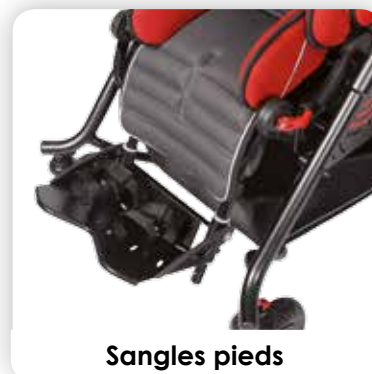

OPTIONS

Appui-tête	Capote soleil/pluie
Barre de saisie	Harnais papillon
Cale-pied (sangles)	Panier porte-effets
Cale-tronc latéraux	Plot d'abduction
Capote de pluie transparente	Tablette

Barre de poussée réglable

Pliable

Accessoires Poussettes

Pour l'ensemble des accessoires voir nos bons de commande sur notre site internet

Barre de saisie

Cales tête

Cales tronc

Capote soleil pluie

Capote de pluie transparente

Plot d'abduction

Harnais en H

Harnais papillon

Tablette

Sangles pieds

Appui tête Swifty

Hilo