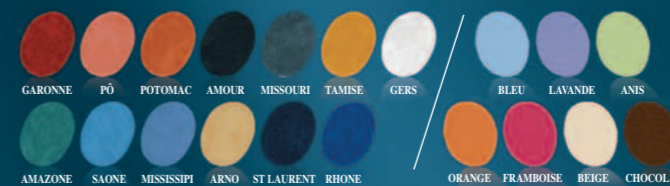

Coloris Colours

Sellerie Upholstery