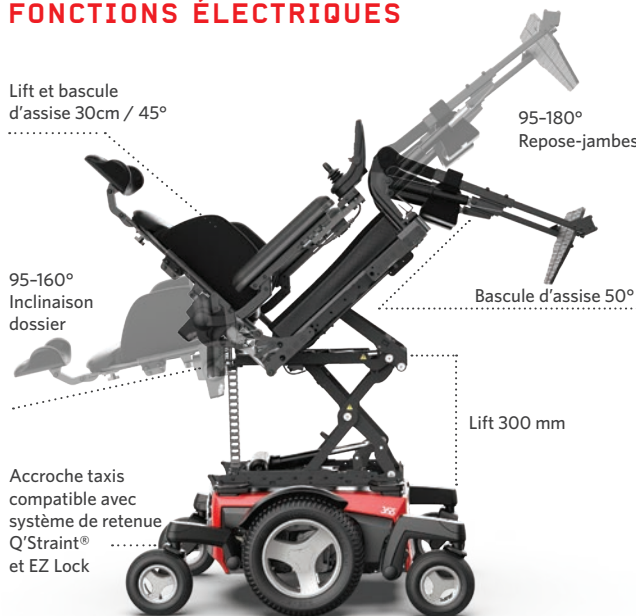

ROUES INTERCHANGEABLES	URBAN 14"	CROSSOVER 14"	OFF-ROAD 14"
LARGEUR BASE MOTRICE	610 mm	635 mm	660 mm
TERRAIN	Pour intérieurs étroits et environnement urbain	Pour tout entre le urban et le off-road	Pour aller plus loin, en dehors des sentiers battus

CHOISIR LA

> COULEUR A SON IMAGE

Choisissez la couleur qui vous ressemble le mieux. Parmi des tons texturés ou des couleurs très brillantes. Parmi l'élégance des couleurs sobres ou l'explosion des coloris flashy.

MAGIC 360 DONNÉES TECHNIQUES

POIDS MAX. UTILISATEUR	160 kg		
VITESSE MAXIMALE	10 km/h		
	avec lift 300 mm		
LONGUEUR TOTALE	983 mm		
LARGEUR BASE MOTRICE	610 mm	635 mm	660 mm
HAUTEUR D'ASSISE	435 mm		
GARDE AU SOL	90 mm		
ROUES AVANT & ARRIÈRE	Ø200 mm / 8" bandage		
RAYON DE GIRATION	555 mm		
MOTEURS	2 x 800W		
POIDS FAUTEUIL (minimum)	base, batteries, assise rehab, potence centrale, sans lift		
	140 kg		
(standard)	base, batteries, assise rehab, lift, bascule d'assise et dossier électrique et repose-jambes		
	175 kg		
ÉLECTRONIQUE	R-net 120A		
BATTERIES	73Ah gel		
ASSISE (profondeur & largeur)	305 - 560 mm		

MAGIC 360 FONCTIONS ÉLECTRIQUES

Lift et bascule d'assise 30cm / 45°

95-180°
Repose-jambes

95-160°
Inclinaison dossier

Bascule d'assise 50°

Accroche taxis compatible avec système de retenue Q'Straint® et EZ Lock

Lift 300 mm

Crash testé selon Iso 7176-19:2008

magic
Mobility™

Because the world's not flat

Magic Mobility +61 3 8791 5600
sales@magicmobility.com.au
Explore with us magicmobility.com.au

FAMILY OF BRANDS

SUNRISE
MEDICAL.

Sunrise Medical S.A.S
ZAC de la Vrillonnerie
17 Rue Mickael Faraday
37170 Chambray-Les-Tours
Tel + 33 (0) 2 47 55 44 00
Fax +33 (0) 2 47 55 44 03
www.SunriseMedical.fr

N'oubliez pas que votre fauteuil roulant est équipé de moteurs électriques et ne doit JAMAIS être conduit dans l'eau, dans les rivières, les criques et la mer. Les informations et les données techniques contenues dans cette brochure sont correctes et à jour au moment de l'impression et peuvent être modifiées.
©Magic Mobility. Product of Australia.