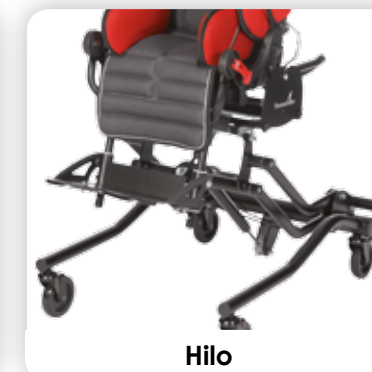

Geko

2 tailles
Poussette évolutive

GEKO est une poussette évolutive en largeur et en profondeur d'assise. Elle existe en 2 tailles : Enfant et Junior

- inclinaison de l'assise de -10° à +35°
- largeur et profondeur d'assise réglables sans outil, même avec l'utilisateur installé
- produit extrêmement solide et durable
- appui tête articulé, monté sur une rotule, préformable
- appuis pelviens réglables en hauteur et profondeur
- cale pieds réglables en angle et en hauteur
- panier porte effets de grande capacité

L'assise peut être montée sur le système Hilo et s'adapter ainsi à différents hauteurs de plan de travail.

COLORIS

Siège	gris - rose / gris - vert / noir - gris
Cadre	gris pluton

DIMENSIONS (cm)

	Geko T1	Geko T2
Taille (LxlxH)	90 x 60 x 101	110 x 67 x 99
Plié (LxlxH)	81 x 60 x 63	79 x 64 x 72
Poids utilisateur maximal	35 kg	40 kg
Poids	chassis 8 kg / siège 8 kg	chassis 9 kg / siège 11 kg
Diamètre roue avant	19	19
Diamètre roue arrière	25	25
Hauteur dossier	26 à 42	32 à 52
Inclinaison dossier	90° à 140°	90° à 140°
Bascule d'assise	-10° à 35°	-10° à 35°
Repose pied	78° à 100°	78° à 100°
Profondeur du siège	17 à 28	24 à 35
Largeur du siège	20 à 30	26 à 35
Hauteur assise/repose pied	17 à 30	25 à 36

OPTIONS

Barre de saisie	Plot d'abduction
Cale-tronc latéraux	Tablette acrylique
Capote de pluie transparente	Cale-pieds
Capote soleil/pluie	Système Hi-Lo
Harnais papillon	Harnais H

Système Hilo

Pliage facile

Harnais en H

Harnais papillon

Tablette

Sangles pieds

Appui tête Swifty

Hilo