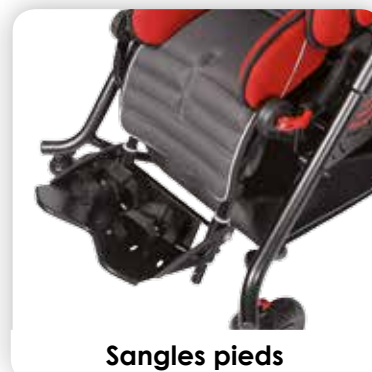

Geko

2 tailles
Poussette évolutive

GEKO est une poussette évolutive en largeur et en profondeur d'assise. Elle existe en 2 tailles : Enfant et Junior

- inclinaison de l'assise de -10° à +35°
- largeur et profondeur d'assise réglables sans outil, même avec l'utilisateur installé
- produit extrêmement solide et durable
- appui tête articulé, monté sur une rotule, préformable
- appuis pelviens réglables en hauteur et profondeur
- cale pieds réglables en angle et en hauteur
- panier porte effets de grande capacité

OPTIONS

Barre de saisie	Plot d'abduction
Cale-tronc latéraux	Tablette acrylique
Capote de pluie transparente	Cale-pieds
Capote soleil/pluie	Système Hi-Lo
Harnais papillon	Harnais H

Système Hilo

Pliage facile

Accessoires Poussettes

Pour l'ensemble des accessoires voir nos bons de commande sur notre site internet

Barre de saisie

Cales tête

Cales tronc

Capote soleil pluie

Capote de pluie transparente

Plot d'abduction

Harnais en H

Harnais papillon

Tablette

Sangles pieds

Appui tête Swifty

Hilo