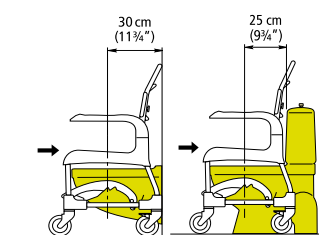

Ajustement facile de la hauteur

La hauteur du siège de la chaise Clean est réglable entre 47,5–60 cm, par incréments de 2,5 cm. La hauteur est facilement ajustée à la main sans qu'il ne soit nécessaire d'utiliser des outils.

Facile à manipuler

La chaise Clean est facile à manipuler et à orienter dans les espaces confinés. Le design du siège offre une bonne accessibilité et facilite l'hygiène intime. De plus, la hauteur réglable de la chaise Clean permet à cette dernière d'être compatible avec la plupart des toilettes, qu'elles soient fixées au sol ou murales, quelle que soit leur hauteur.

Autres dimensions

Largeur totale : 55 cm

Largeur entre les repose-bras : 43,5 cm

Largeur du siège : 48 cm

La chaise Clean est compatible avec les toilettes fixées au sol et murales.

 alkali
pH
min 6

 max
85°C
3min