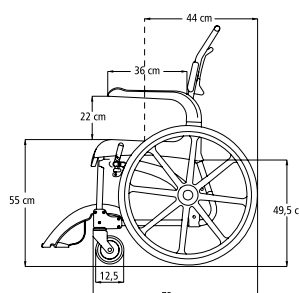

Clean 24" — facile à manipuler

Le Clean 24" est une chaise de douche solide, facile à déplacer et qui offre indépendance à son utilisateur. Le siège est entièrement ouvert à l'arrière et permet à l'utilisateur d'effectuer sa toilette intime sans assistance.

Les transferts latéraux peuvent être réalisés en toute sécurité grâce à suffisamment d'espace sur le siège, devant les roues. De plus, les manettes de frein sont assez longues mais toujours en dessous du siège.

Avec un adaptateur de roue arrière, la chaise Clean dont la hauteur du siège est de 55 cm peut être transformée en une chaise Clean 24". Nous proposons une panoplie d'accessoires que vous pouvez ajouter à votre Clean 24".

Autres dimensions

Largeur totale : 69 cm

Largeur entre les repose-bras : 43,5 cm

Largeur du siège : 48 cm

reddot

Matériau Châssis : Tube en acier revêtu de peinture epoxy
Siège/dossier : Polypropylène
Repose-bras : Polypropylène
Repose-pieds : Polypropylène
Roulettes : Polyamide
Roulettes pivotantes, équipées de roulements à billes : polyamide/TPE
Roues arrières : Polyamide, équipées de roulements à billes

Poids 20 kg

Entretien Nettoyage régulier plus inspection des roulettes

Design Design A&E

Description

Clean 55 cm
avec roues arrières de 24"

Pièce n°
Vert

Gris

8020 9216 8020 9276

Nettoyez le produit avec un agent nettoyant sans solvant (pH de niveau 6–9) ou à l'aide d'une solution désinfectante à 70 %. Peut être décontaminé à 85 °C maximum si nécessaire.