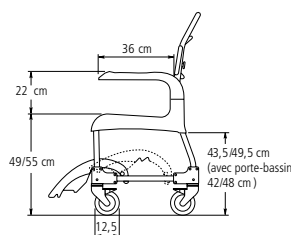

Poids 14 kg

Entretien Nettoyage régulier plus inspection des roulettes

Design Design A&E

Autres dimensions

Largeur totale : 52 cm

Largeur entre les repose-bras : 43,5 cm

Largeur du siège : 48 cm

Fauteuil de douche/garde-robe roulant Clean, hauteur réglable