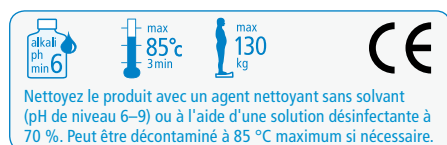

Poids 14 kg

Entretien Nettoyage régulier plus inspection des roulettes

Design Design A&E

Autres dimensions

Largeur totale : 52 cm

Largeur entre les repose-bras : 43,5 cm

Largeur du siège : 48 cm

Fauteuil de douche/garde-robe roulant Clean, hauteur réglable