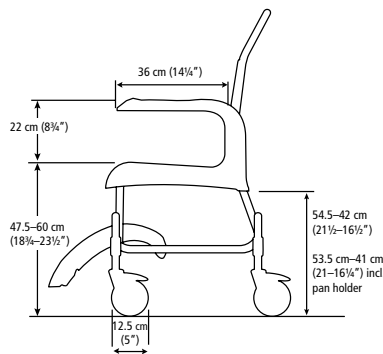

Transferts aisés

Les repose-bras sont amovibles et peuvent être penchés sur les côtés pour faciliter les transferts. Le repose-pied peut facilement être poussé sous le siège ce qui simplifie grandement les transferts latéraux et vers l'avant.

Sûre et confortable

Etant donné que le repose-pied est continuellement relié à la chaise, l'utilisateur ne risquera jamais d'être assis sans appui pour ses pieds. Pour plus de confort et de sécurité, il existe plusieurs accessoires disponibles.

Ajustement facile de la hauteur

La hauteur du siège de la chaise Clean est réglable entre 47,5–60 cm, par incréments de 2,5 cm. La hauteur est facilement ajustée à la main sans qu'il ne soit nécessaire d'utiliser des outils.

Facile à manipuler

La chaise Clean est facile à manipuler et à orienter dans les espaces confinés. Le design du siège offre une bonne accessibilité et facilite l'hygiène intime. De plus, la hauteur réglable de la chaise Clean permet à cette dernière d'être compatible avec la plupart des toilettes, qu'elles soient fixées au sol ou murales, quelle que soit leur hauteur.

Autres dimensions

Largeur totale : 55 cm

Largeur entre les repose-bras : 43,5 cm

Largeur du siège : 48 cm