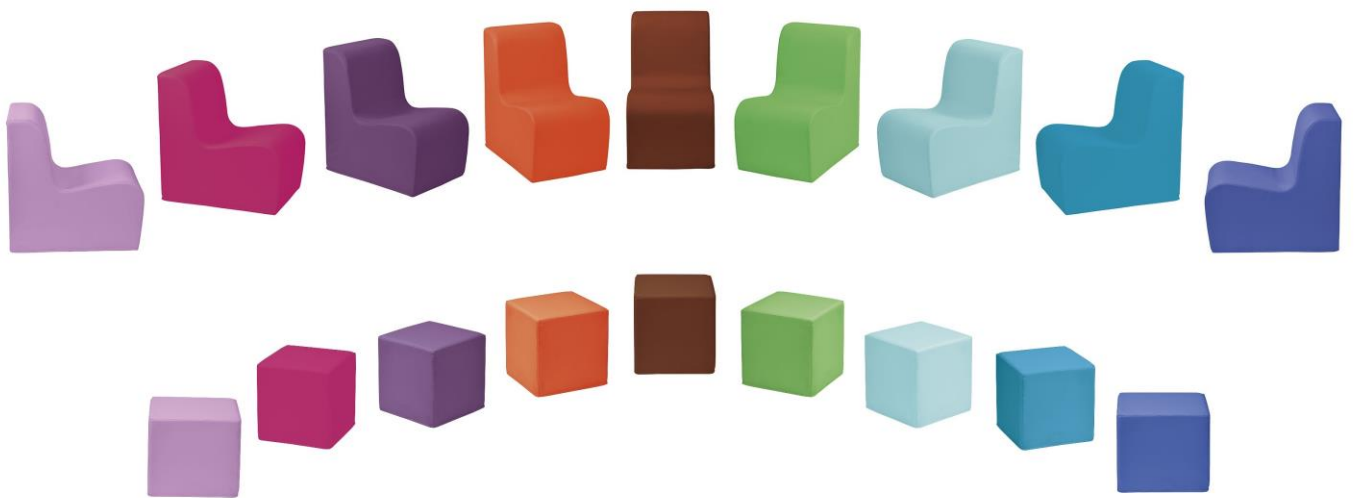

MOBILIER SALLE D'ATTENTE

BELLECOUR / MERMOZ / CONFLUENCE / VAISE

BELLECOUR :

- Fauteuil accueil mousse hauteur assise 400mm
- Sellerie de classe M1, Différents coloris au choix gamme sellerie classique ou sellerie Urban
- Largeur 450mm
- Options : Fauteuil sur pieds

MERMOZ :

- Pouf accueil mousse
- Dimensions 400x400mm
- Sellerie de classe M1, Différents coloris au choix gamme sellerie classique ou sellerie Urban

CONFLUENCE :

- Banquette salle d'attente
- Hauteur assise : 500mm
- Différentes longueurs d'assise possibles : 500mm, 1000mm, 1500mm ou 2000mm
- Sellerie de classe M1, Différents coloris au choix gamme sellerie classique ou sellerie Urban

VAISE:

- Table salle d'attente avec pied aluminium
- Hauteur : 500mm
- Dimensions : 450 x 450mm