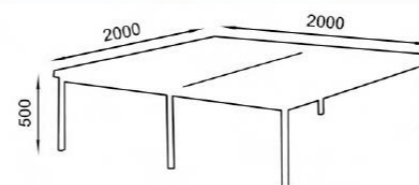

ECOMAXKINE

- **Table de kinésithérapie à hauteur fixe, 80 cm**
  Physiotherapy couch with fixed height, 80 cm
- **Qualité acier revêtement peinture époxy argent ou blanc**
  Steel quality, epoxy coat, white or chromed coat
- **Sellerie en forme confortable sur mousse épaisseur 6 cm largeur 600 ou 700 mm, non feu classé M1, 13 coloris au choix**
  Comfortable shaped upholstery with good density on 6 cm foam, width 600 or 700 mm, M1 class, 13 colours available
- **Réglage du dossier en toutes positions par 1 vérin à gaz**
  Headrest adjustment via 1 gas jack
- **Equipé d'un porte rouleau pour drap d'examen**
  Equipped with exam sheet roller
- **Capacité de charge : 150 Kg en dynamique**
  Load capacity: Dynamic 150 kg

970

- **Table réglable en hauteur sur 3 positions par blocage des pieds :**
  - position haute : 74 cm
  - position intermédiaire : 66 cm
  - position basse : 58 cm
- *Physiotherapy couch with adjustable height, 3 positions :*
  - High position: 74 cm
  - Medium position: 66 cm
  - Low position: 58 cm
- **Possibilité position oblique (réglage indépendant des pieds avant et arrière)**
  Oblique position (the foot positions are independant)
- **Qualité acier revêtement peinture époxy, 16 coloris au choix**
  Steel quality, epoxy coat, 16 colours range
- **Sellerie plate sur mousse épaisseur 5 cm largeur 570 mm, non feu classé M1, 13 coloris au choix**
  Comfortable shaped upholstery with good density on 5 cm foam, width 570 mm, M1 class, 13 colours available
- **Capacité de charge : 130 Kg en dynamique**
  Load capacity: Dynamic 130 kg

BOBATH