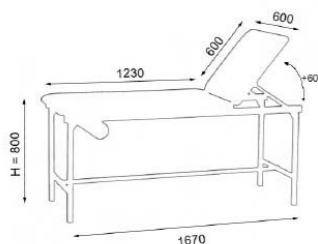

ECOMAXKINE